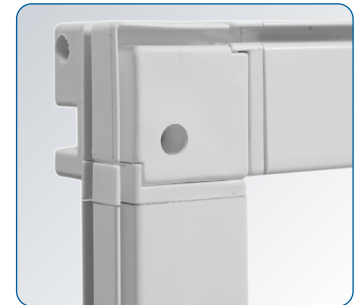

Messuseinä Concept Fabric

Expo Master Concept Fabric on uuden tyyppinen messuseinäratkaisu, jossa kuvapinta on yhtenäinen korkealaatuinen Decor Black tuloste. Block-out kalvo kankaassa estää valoa heijastumasta seinän läpi, joka mahdollistaa myös keskilat-tia sijoituksen. Kangas pingottuu pop-up kehukseen kätevällä ja kestäväällä silikoninauhalla. Saatavana suora ja kaareva versio, jotka voidaan myös yhdistää toisiinsa suuremmaksi kuvapinnaksi.

PERUSPAKETTI

Peruspakettiin kuuluu runko, kangastuloste sekä kuljetuslaukku.

OMINAISUUDET	3x3 kaareva	4x3 kaareva	3x3 suora	4x3 suora
Leveys (mm)	2320	3040	2250	2980
Korkeus (mm)	2250	2250	2250	2250
Syvyys (mm)	550	730	340	340
Paino (kg)	14,5	16,5	14,5	16,5