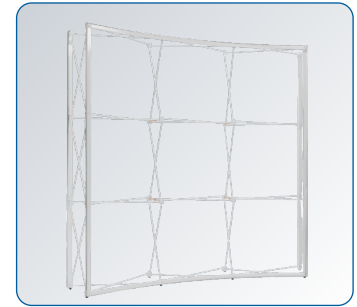

Messuseinä Concept Fabric

Expo Master Concept Fabric on uuden tyyppinen messuseinäratkaisu, jossa kuvapinta on yhtenäinen korkealaatuinen Decor Black tuloste. Block-out kalvo kankaassa estää valoa heijastumasta seinän läpi, joka mahdollistaa myös keskilat-tia sijoituksen. Kangas pingottuu pop-up kehukseen kätevällä ja kestäväällä silikoninauhalla. Saatavana suora ja kaareva versio, jotka voidaan myös yhdistää toisiinsa suuremmaksi kuvapinnaksi.

PERUSPAKETTI

Peruspakettiin kuuluu runko, kangastuloste sekä kuljetuslaukku.

OMINAISUUDET	3x3 kaareva	4x3 kaareva	3x3 suora	4x3 suora
Leveys (mm)	2320	3040	2250	2980
Korkeus (mm)	2250	2250	2250	2250
Syvyys (mm)	550	730	340	340
Paino (kg)	14,5	16,5	14,5	16,5